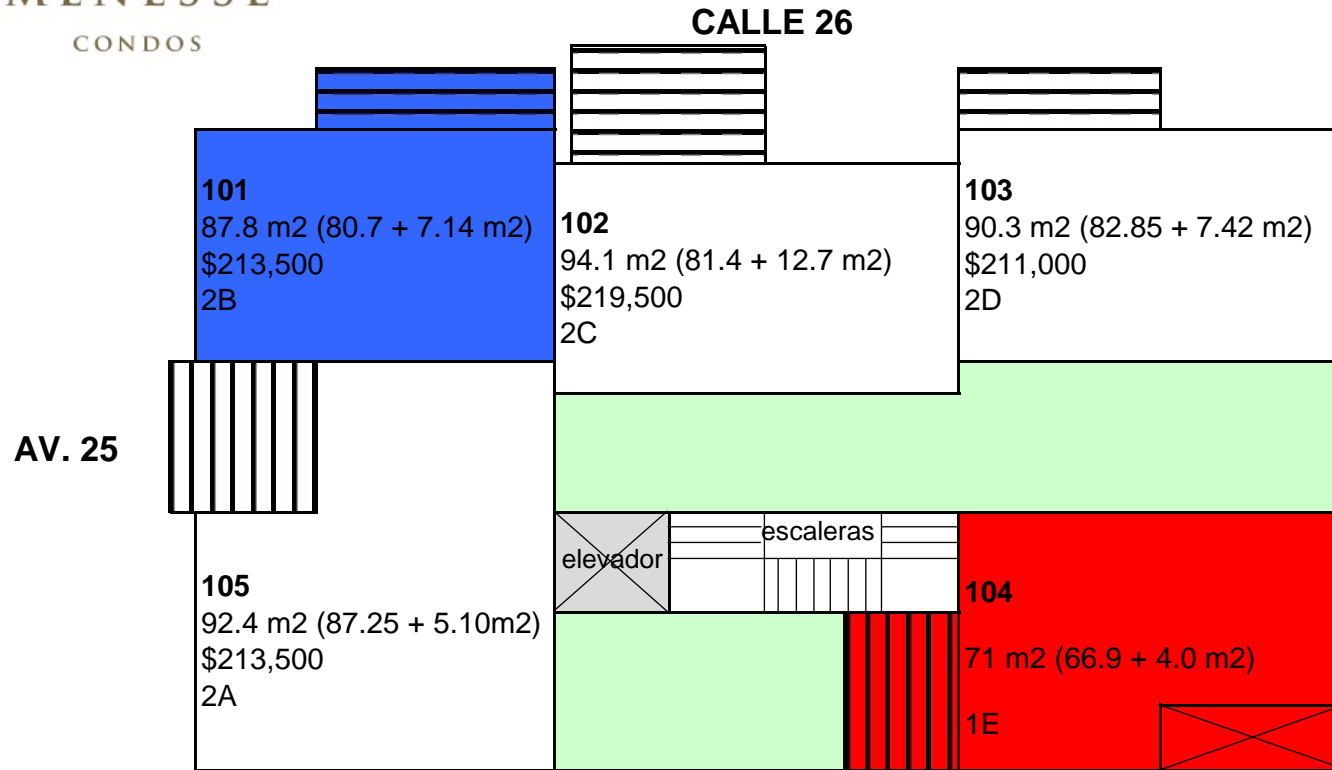

MENESSE  
CONDOS

INVENTARIO MENESSE 25.26

PB

PLANTA BAJA / GROUND FLOOR

-  Disponible
-  Bloqueado
-  Reservado
-  Vendido

MENESSE  
CONDOS

### INVENTARIO MENESSE 25.26

# N1

NIVEL 1 / 1ST. FLOOR

-  Disponible
-  Bloqueado
-  Reservado
-  Vendido

MENESSE  
CONDOS