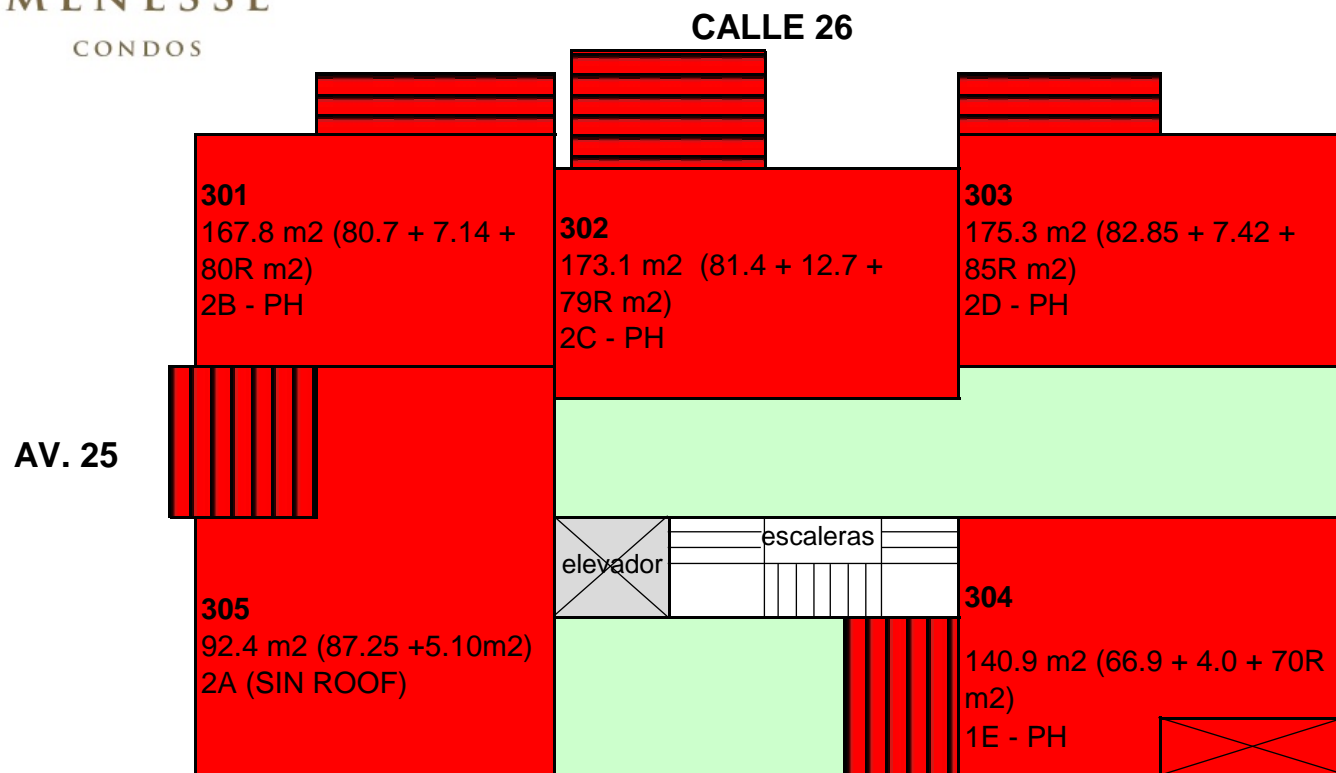

# N2

NIVEL 2 / 2ND. FLOOR

-  Disponible
-  Bloqueado
-  Reservado
-  Vendido

MENESSE  
CONDOS

INVENTARIO MENESSE 25.26

PH

NIVEL 3 / PENTHOUSE

-  Dispobible
-  Bloqueado
-  Reservado
-  Vendido