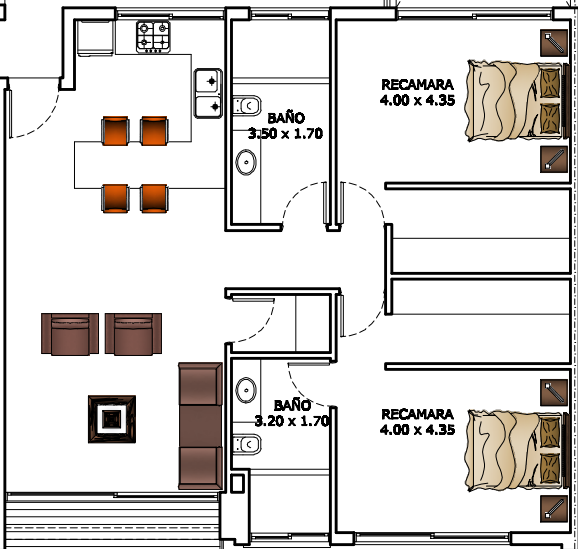

UNIDAD "D"

SUP. CUBIERTA: 82.85m²
SUP. BALCON: 7.42m²

UNIDAD "C"

SUP. CUBIERTA: 81.40m²
SUP. BALCON: 12.70m²

UNIDAD "B"

SUP. CUBIERTA: 80.70m²
SUP. BALCON: 7.14m²

UNIDAD "E"

SUP. CUBIERTA: 66.90m²
SUP. BALCON: 4.00m²

UNIDAD "A"

SUP. CUBIERTA: 87.25m²
SUP. BALCON: 5.10m²

PLANTA 3º PISO