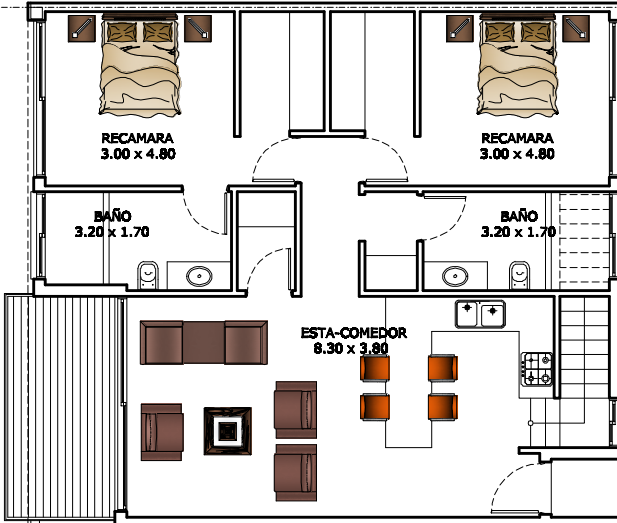

UNIDAD "D"

SUP. CUBIERTA: 82.85m²
SUP. BALCON: 7.42m²

UNIDAD "C"

SUP. CUBIERTA: 81.40m²
SUP. BALCON: 12.70m²

UNIDAD "B"

SUP. CUBIERTA: 80.70m²
SUP. BALCON: 7.14m²

UNIDAD "E"

SUP. CUBIERTA: 66.90m²
SUP. BALCON: 4.00m²

UNIDAD "A"

SUP. CUBIERTA: 87.25m²
SUP. BALCON: 5.10m²

PLANTA 3º PISO