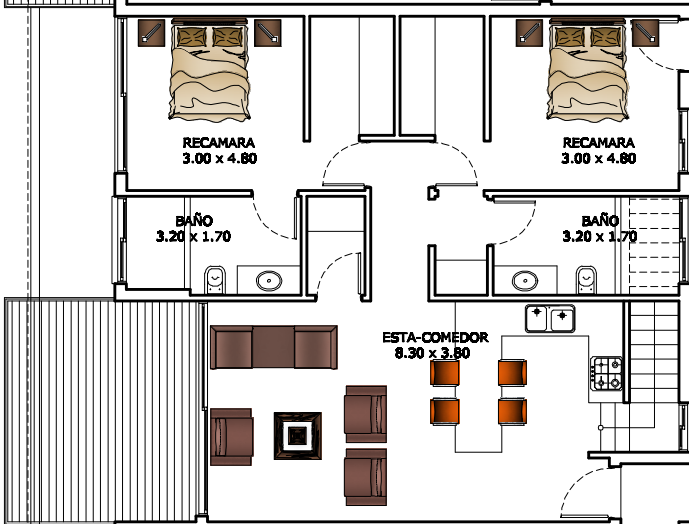

UNIDAD "D"

SUP. CUBIERTA: 82.85m²
SUP. BALCON: 7.42m²

UNIDAD "C"

SUP. CUBIERTA: 81.40m²
SUP. BALCON: 12.70m²

UNIDAD "B"

SUP. CUBIERTA: 80.70m²
SUP. BALCON: 7.14m²

UNIDAD "E"

SUP. CUBIERTA: 66.90m²
SUP. BALCON: 4.00m²

UNIDAD "A"

SUP. CUBIERTA: 87.25m²
SUP. BALCON: 5.10m²

PLANTA 3º PISO