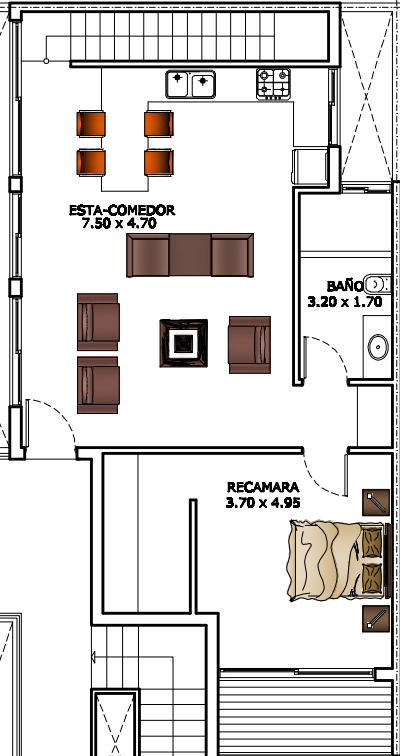

UNIDAD "D"

SUP. CUBIERTA: 82.85m²
SUP. BALCON: 7.42m²

UNIDAD "C"

SUP. CUBIERTA: 81.40m²
SUP. BALCON: 12.70m²

UNIDAD "B"

SUP. CUBIERTA: 80.70m²
SUP. BALCON: 7.14m²

UNIDAD "E"

SUP. CUBIERTA: 66.90m²
SUP. BALCON: 4.00m²

UNIDAD "A"

SUP. CUBIERTA: 87.25m²
SUP. BALCON: 5.10m²

PLANTA 3º PISO