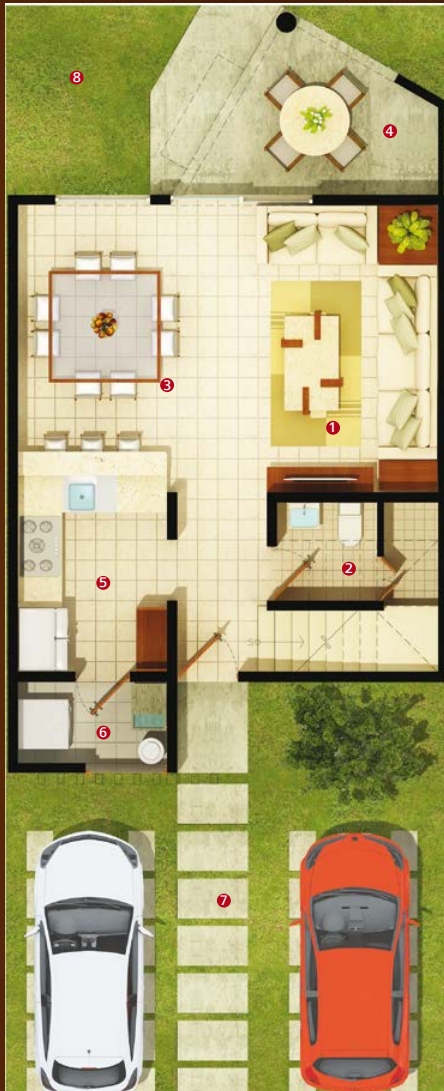

PLANTA BAJA

PLANTA ALTA

CONDOMINIO SAMOA

Terreno: 90 m²

Construcción: 101.4 m²

Planta Baja

- 1 Estancia
- 2 Sala de TV
- 3 Baño de visitas (½ baño)
- 4 Comedor
- 5 Cocina
- 6 Patio de servicio
- 7 Estacionamiento para 2 autos
- 8 Jardín Posterior

Planta Alta

- 9 Recámara principal con baño completo, vestidor y balcón
- 10 Recámara 2 con clóset
- 11 Recámara 3 con clóset
- 12 Baño completo

CONDOMINIO WAIKOLOA

RESIDENCIAS TARAVAI

Descripción:

Esta residencia cuenta con una amplia terraza y convivir con la familia. Además cuenta con acceso directo a las áreas comunes del conjunto.

PLANTA BAJA

PLANTA ALTA

CONDOMINIO WAIKOLOA

Terreno: 107.25 m²

Construcción: 117.91 m²

Planta Baja

- 1 Estancia
- 2 Baño de visitas (½ baño)
- 3 Comedor
- 4 Terraza con garden front
- 5 Cocina
- 6 Patio de servicio
- 7 Estacionamiento para 2 autos
- 8 Jardín Posterior

PLANTA BAJA

PLANTA ALTA

CONDOMINIO KONA

Terreno: 160 m²

Construcción: 145.68 m²

Planta Baja

- 1 Estancia
- 2 Baño de visitas (½ baño)
- 3 Comedor a doble altura
- 4 Sala de TV
- 5 Cocina
- 6 Patio de servicio
- 7 Estacionamiento semi-cubierto para 2 autos
- 8 Jardín Posterior