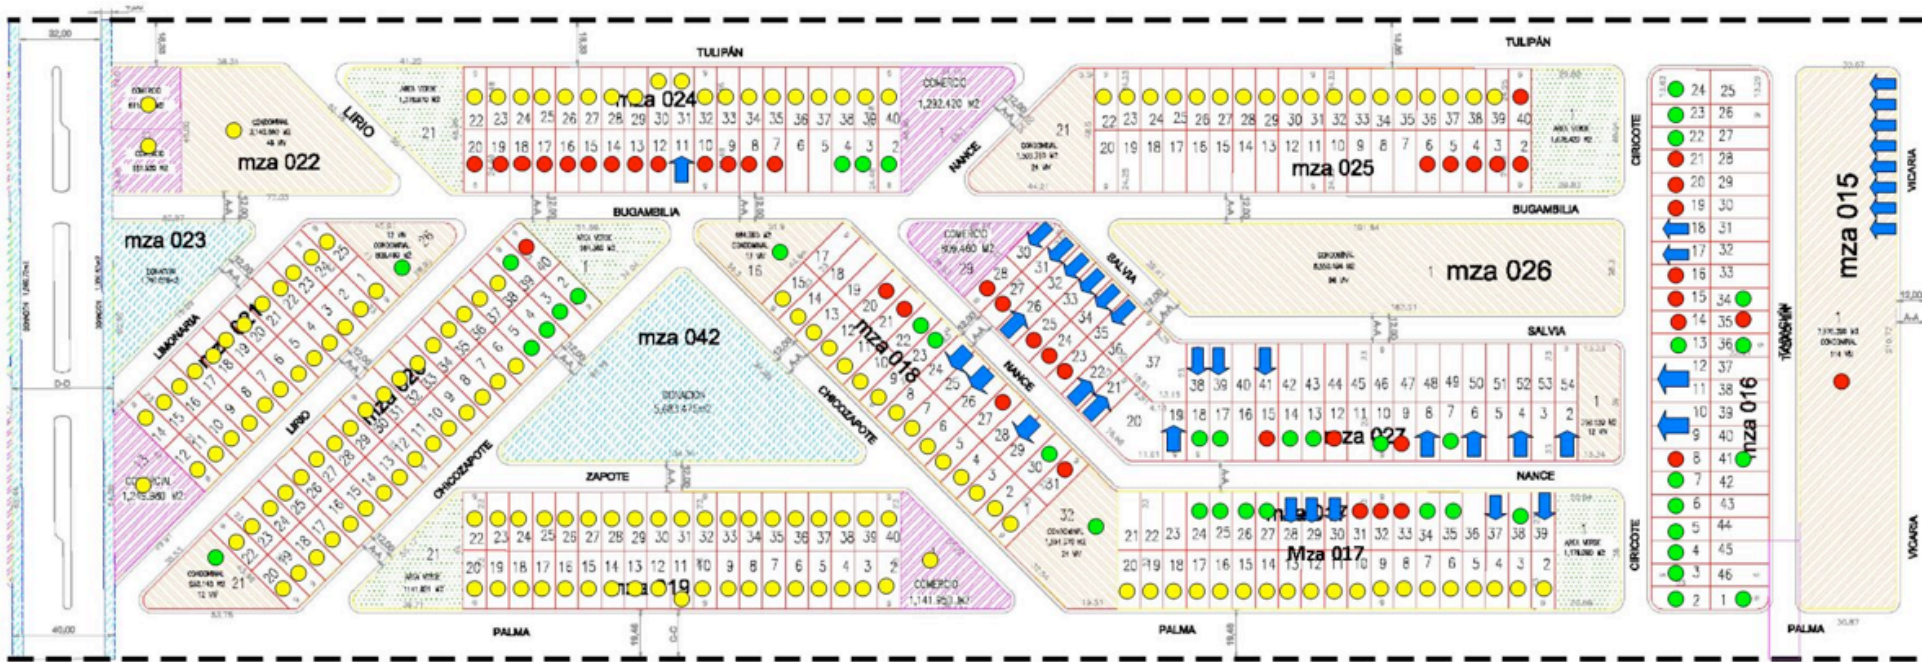

01 de Diciembre de 2014

Riviera Tulum

RESIDENCIAL

MASTER PLAN - ETAPA I

- RESERVADO
- VENDIDO
- BLOQUEADO

↑ CASA CONSTRUIDA