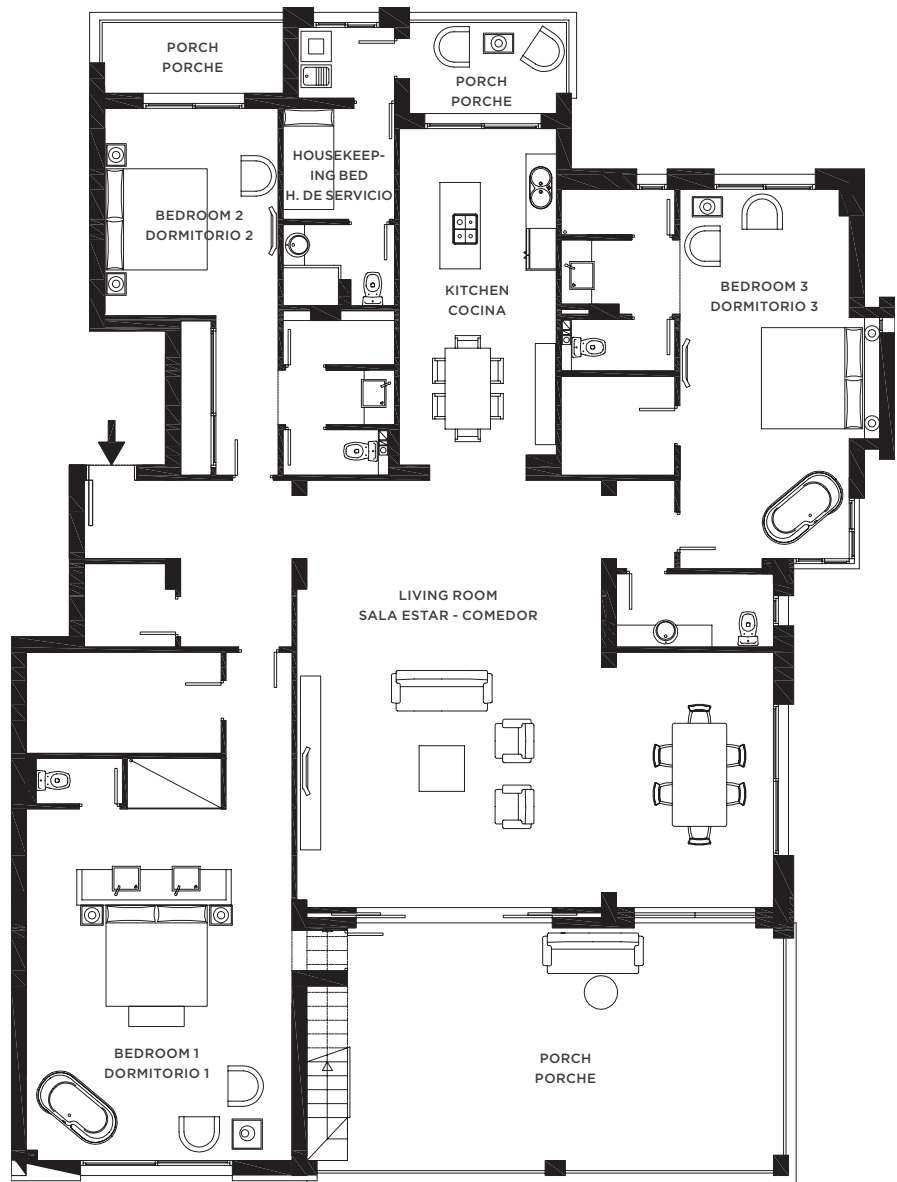

### ROOMS/SUPERFICIES UTILES

• Living room/Sala estar - Comedor	721 ft <sup>2</sup> /67 m <sup>2</sup>
• Kitchen/Cocina	215 ft <sup>2</sup> /20 m <sup>2</sup>
• Bedroom 1/Dormitorio 1	548 ft <sup>2</sup> /51 m <sup>2</sup>
• Bedroom 2/Dormitorio 2	279 ft <sup>2</sup> /26 m <sup>2</sup>
• Bedroom 3/Dormitorio 3	409 ft <sup>2</sup> /38 m <sup>2</sup>
• Housekeeping bed/ Habitacion de servicio	86 ft <sup>2</sup> /8 m <sup>2</sup>

### FEATURES/SUPERFICIES CONSTRUIDAS

• Housing/Vivienda	2,884 ft <sup>2</sup> /268 m <sup>2</sup>
• Porch/Porche	667 ft <sup>2</sup> /62 m <sup>2</sup>
• Terrace solarium/Terraza solarium	2,690 ft <sup>2</sup> /250 m <sup>2</sup>
• Tower/Torreon	129 ft <sup>2</sup> /12 m <sup>2</sup>

Scale: 50% of interior floorplan