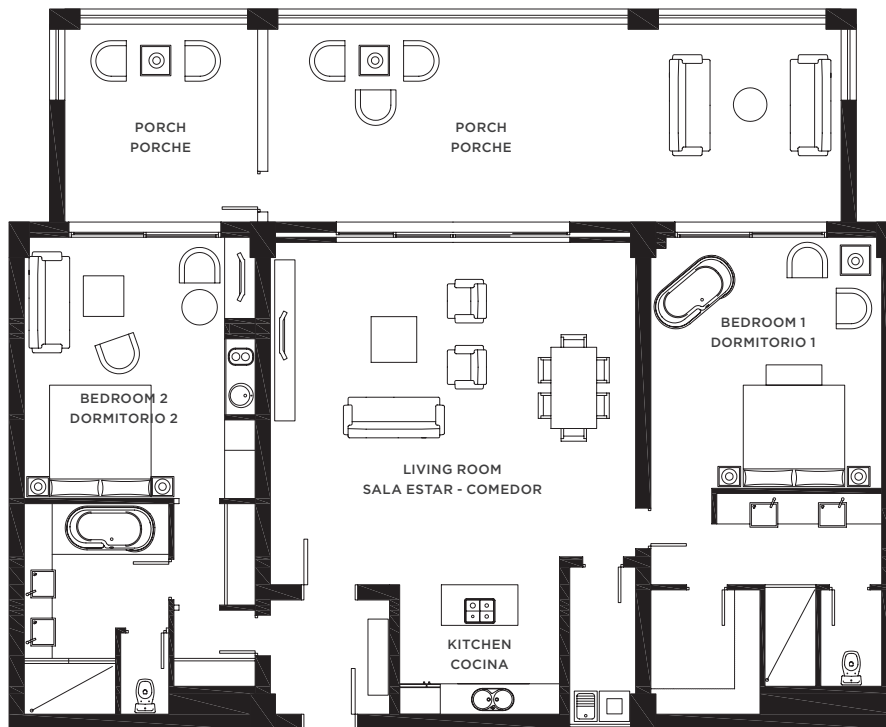

RESIDENCES 2 BEDROOM

ROOMS/SUPERFICIES UTILES

• Living room/Sala estar - Comedor	398 ft²/37 m²
• Kitchen/Cocina	96 ft²/9 m²
• Bedroom 1/Dormitorio 1	441 ft²/41 m²
• Bedroom 2/Dormitorio 2	441 ft²/41 m²

FEATURES/SUPERFICIES CONSTRUIDAS

• Housing/Vivienda	1,851 ft²/172 m²
• Porch/Porche	710 ft²/66 m²