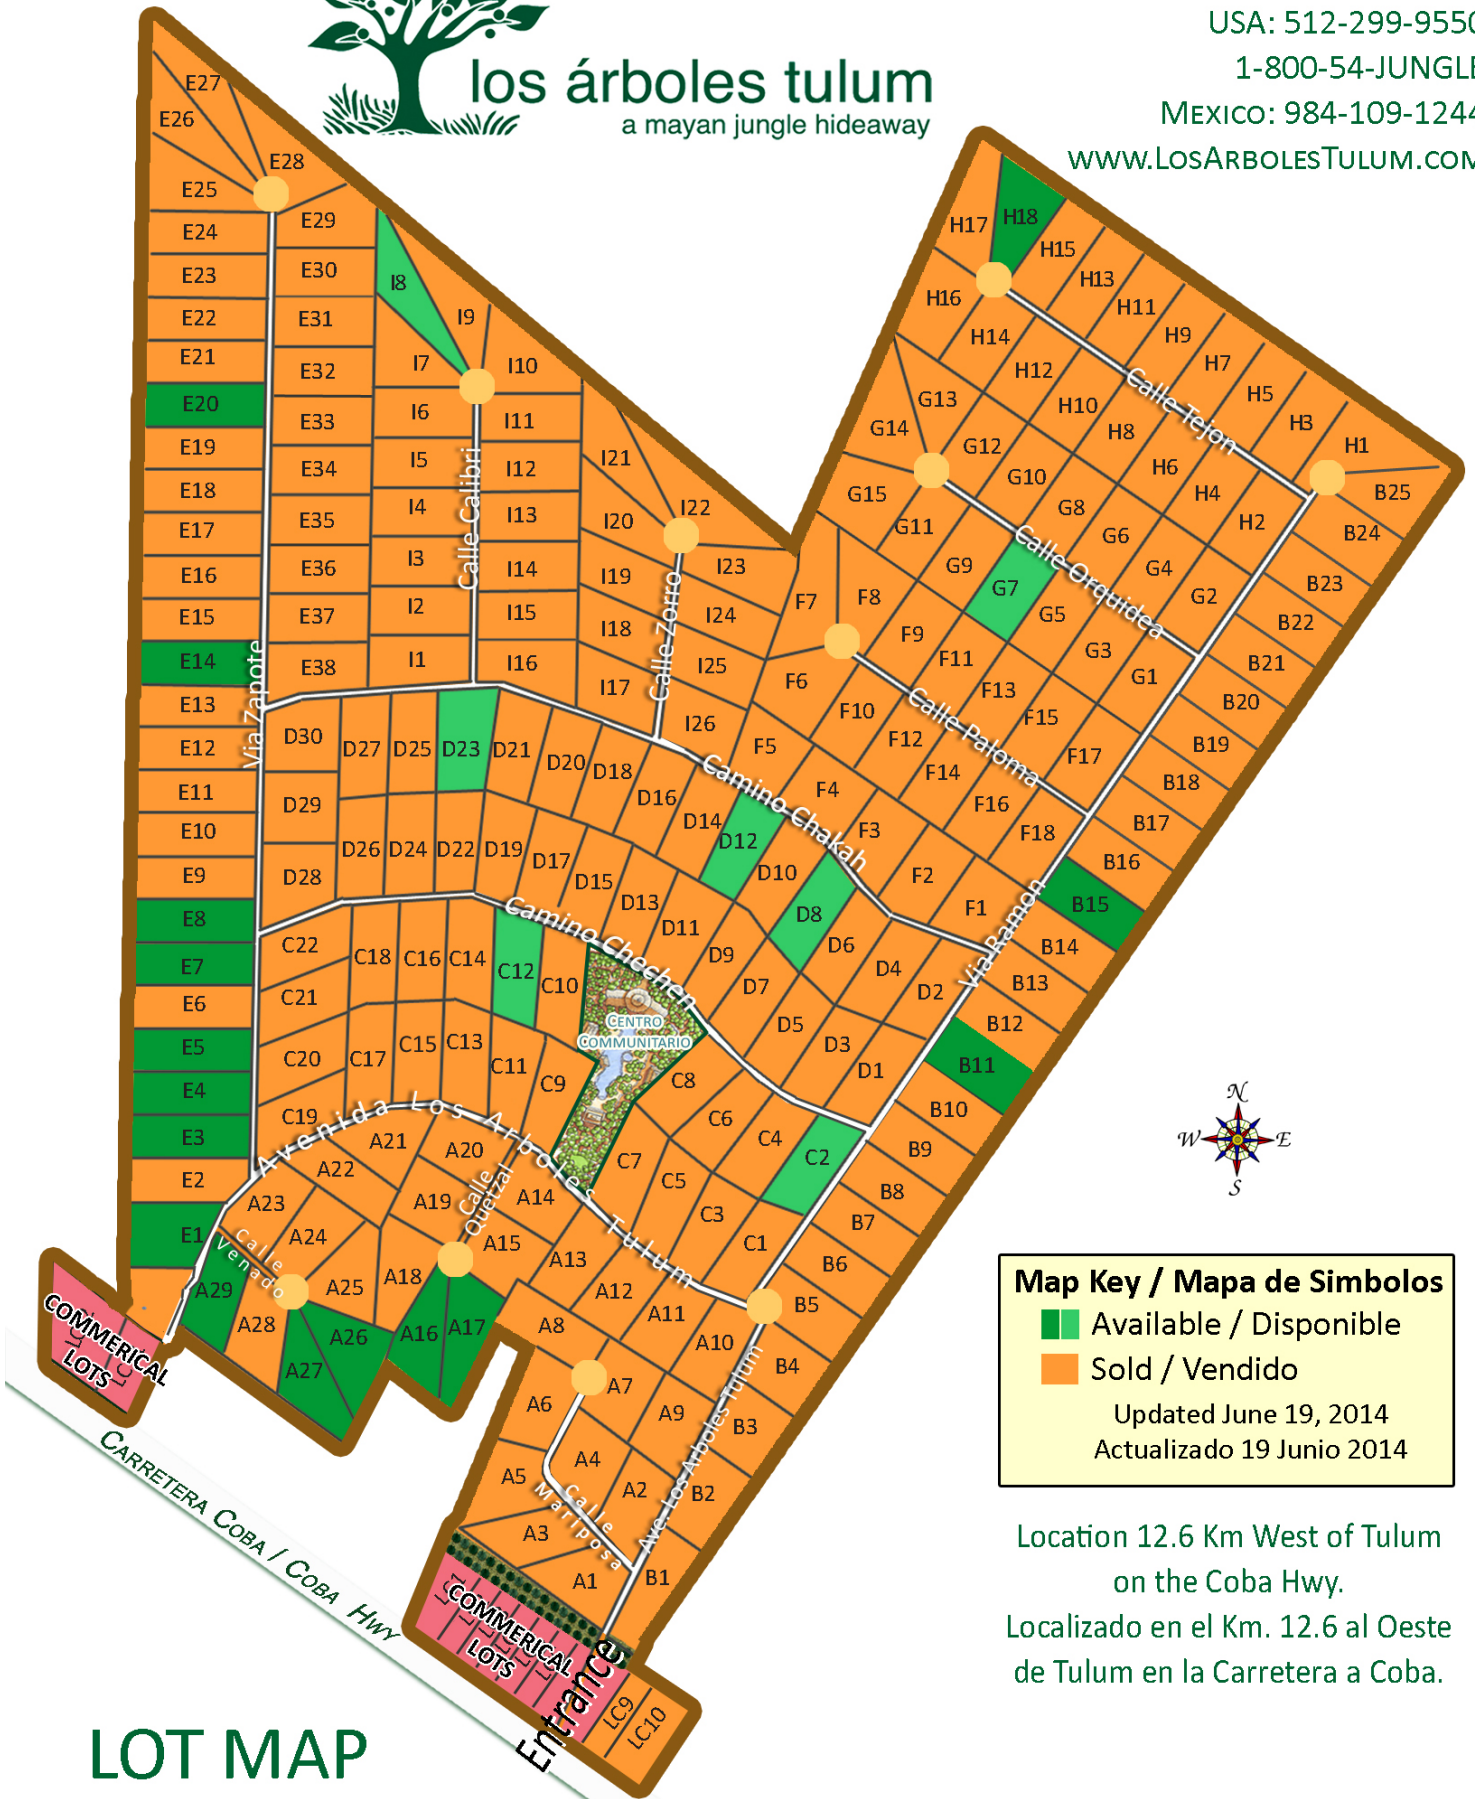

los árboles tulum

a mayan jungle hideaway

USA: 512-299-9550

1-800-54-JUNGLE

MEXICO: 984-109-1244

WWW.LOSARBOLESTULUM.COM

Map Key / Mapa de Símbolos

- Available / Disponible
- Sold / Vendido

Updated June 19, 2014
Actualizado 19 Junio 2014

Location 12.6 Km West of Tulum
on the Coba Hwy.
Localizado en el Km. 12.6 al Oeste
de Tulum en la Carretera a Coba.

LOT MAP